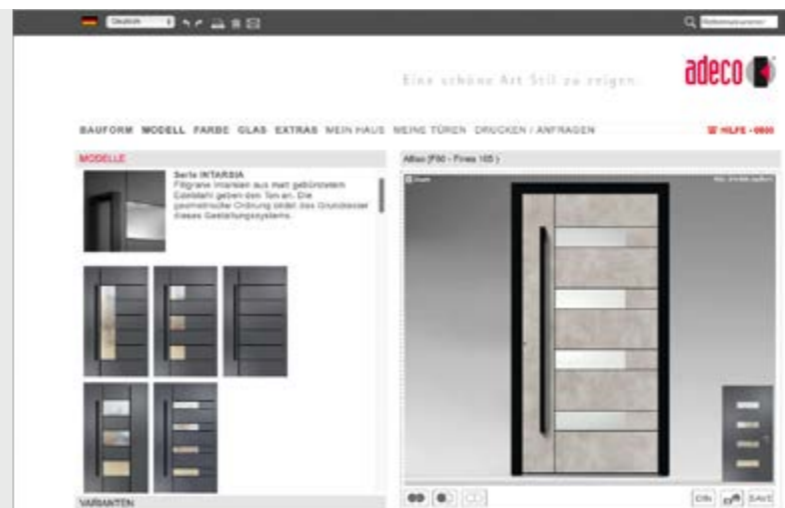

We are glad to hear that. Now you would like to see how the panel fits to your house – no problem. Visit our website at www.adeco.de/en. One click and you can access our entrance door configurator.

In a few minutes, you can create a very realistic view of your future entrance. You do not have to have special IT skills – the **configurator** is very easy and leads you through the process step by step, without the need of typing in any personal data. Create numerous variants using different surfaces, colours, glasses, handles and extras, and make your personal choice, conveniently from home.

This QR code takes you directly to the configurator:

CARE INSTRUCTIONS

For copying and printing reasons, the appearance of colours, and decors in the illustrations of panels and handles is without engagement. For an exact colour adjustment, we recommend using original RAL colour fans or adeco colour sample cards. The effect of glazings and colours also depends on different lighting conditions, time of day and time of year and the individual location.

LED Lighting

In order to extend the life cycle of LED lightings, we recommend using them from dusk till daybreak. Especially dark entrance door colours in exposed locations with substantial sun radiation result in higher temperatures of the LEDs, reducing their durability. New LEDs can be ordered from specialist shops.

The face widths of the casement profile vary, depending on the installation situation and the profile systems used for casement and sash. The required panel width also depends on the profile system you use. The appearance of an entrance door may change since the individual dimensions of your entrance door may differ from the ones in our catalogue.

For further questions, please contact your specialist dealer. All technical modifications reserved.

Design | Vormgeving: BRILDESIGN.de · Herzebrock © 2024
PUR2_685_EN,NL · 1st edition / 1e editie · Illustration | Beeldbronnen: © stockadobe.com
Zragon, artjafara, Dariusz Jarzabek, Oleksandr, Photographee.eu, Prostock-studio, Vusal

Daar zijn wij blij om. Nu zou u wel willen zien, hoe het model bij uw huis past – geen probleem. Bezoek onze internetpagina www.adeco.de/nl. Eén klik is voldoende en de voordeur-configurator wordt geopend.

In enkele minuten ontwerpt u een praktisch realistisch beeld van uw toekomstige ingang. Kinderlijk eenvoudig, zonder speciale kennis en zonder opgave van persoonlijke gegevens leiden wij u stap voor stap door de configurator. Maak verschillende varianten, combineer afwerkingen, kleuren, glazen, greeps en extra's en maak uw persoonlijke keuze eenvoudig vanuit huis.

Deze QR-code brengt je direct naar de configurator:

INSTRUCTIES EN ONDERHOUD