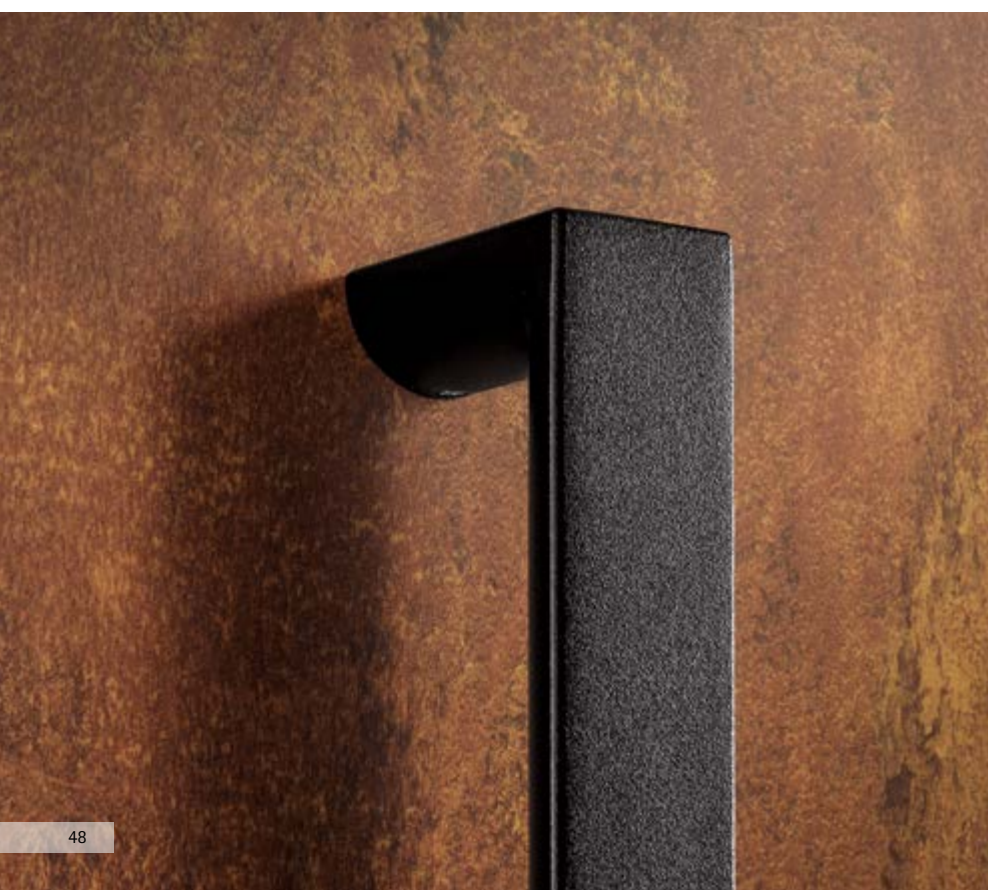

Metris right | closed
black frame
panel Corten
with integrated handle HA 289
and flush inlays black
with sidelight
clear glass

Metris rechts | gesloten
framekleur zwart
deurpaneel Corten
met geïntegreerde greep HA 289
en vlakke inlegstukken zwart
met zijdeelbeglazing
helder glas