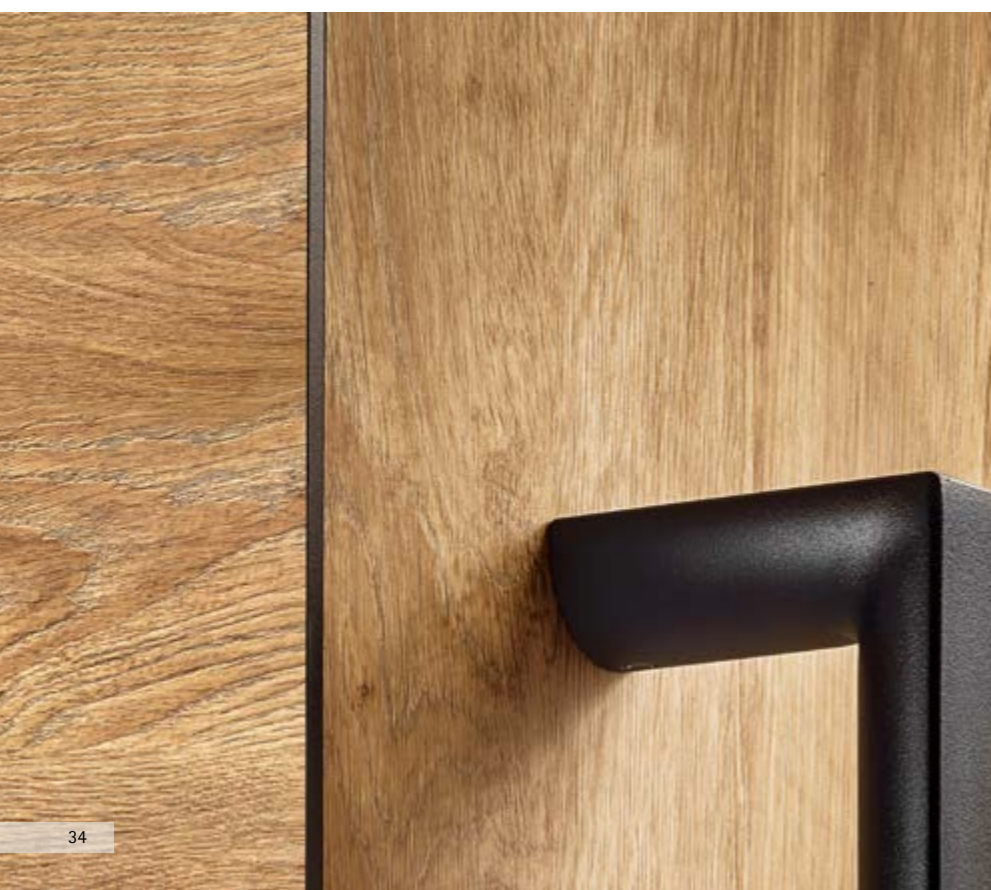

Denara 03 right | closed
frame black
handle area Oak malt
design area Oak malt crosswise
with integrated handle HA 289
and flush inlay black
with sidelight
clear glass

Denara 03 rechts | gesloten
framekleur zwart
greepzone Oak malt
designzone Oak malt kruisgewijs gefineerd
met geïntegreerde greep HA 289
en verzonken inlegwerk zwart
met zijdeelsbeglazing
helder glas