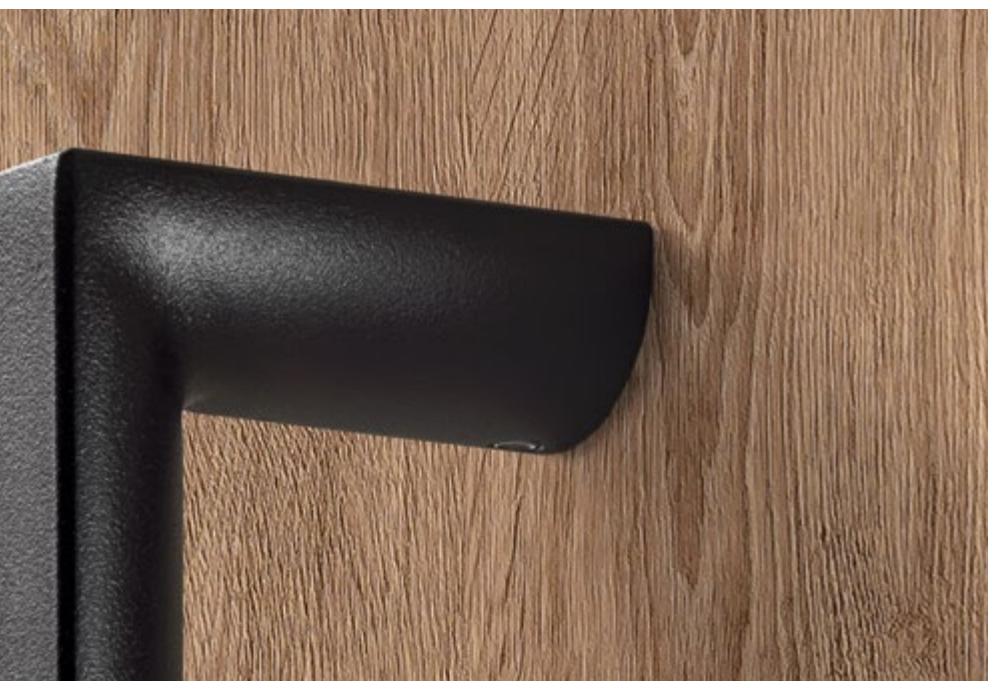

mit Seitenteilverglasung
 Satinato weiß plan

Denara 02 links | verglast
 Rahmenfarbe und Griffzone Anthrazitgrau
 Designzone Graualuminium
 Satinato weiß plan
 mit integriertem Griff HA 289
 Edelstahl matt gebürstet