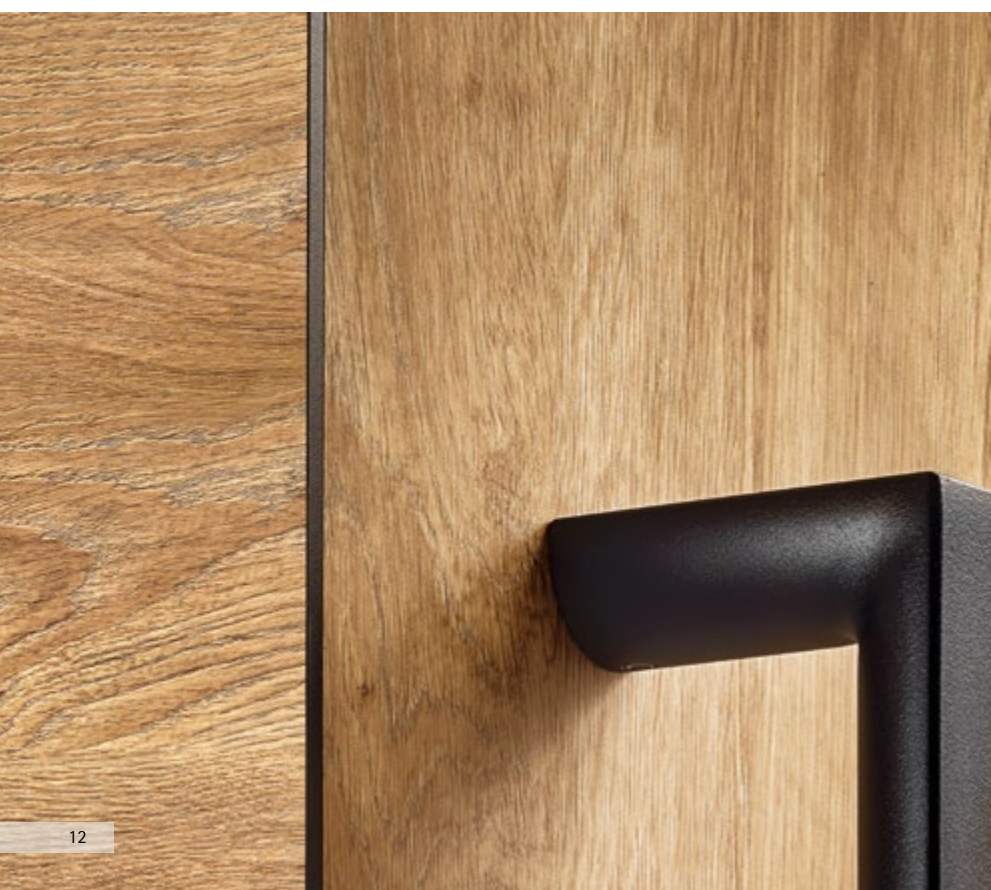

Denara 03 rechts | geschlossen
Rahmenfarbe Schwarz
Griffzone Oak malt
Designzone Oak malt querfoliert
mit integriertem Griff HA 289
und flächenbündiger Intarsie
Schwarz

mit Seitenteilverglasung
Klarglas plan